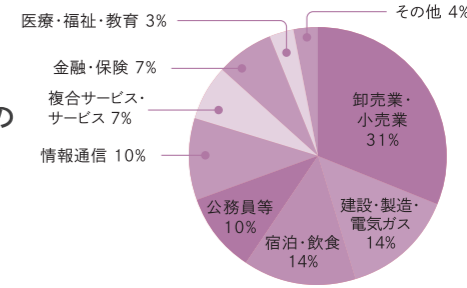

保育学科 & 総合文化学科*の卒業後の進路

2022年度(令和4年度) 卒業生就職率

就職率 **98.5%**

※令和5年4月より文化情報学科へ名称変更

※2022年度の実績(2023年5月1日現在)

保育学科 **100%**

総合文化学科 **96.7%**

学科別就職率内訳

学 科	卒業生数(人)	就職希望者数(人)	就職決定者数(人)	県内就職者数(人)	県内就職率(%)	進学希望者数(人)	進路決定者数(人)
保育学科	40	38	38	32	84.2	2	2
総合文化学科	39	30	29	23	79.3	8	7
合 計	79	68	67	55	82.1	10	9

進路の特徴

保育学科

- ①高い県内就職率 ②就職希望者の9割以上が保育職に
- ③公務員保育士・幼稚園教諭を輩出

総合文化学科

地元**に強い!**
さまざまな業種に

保育学科業種別データ

業種別の就職先

総合文化学科業種別データ

保育学科

2022年度卒業生の主な就職先 ()内は人数

【公立幼稚園・保育所等】県内：松江市(保)、津和野町(保)、隠岐の島町(保)、県外：広島県庄原市(保)【社会福祉法人・保育所等】県内：あい来福祉会 かなで保育園、愛耕福祉会(2)、愛和福祉会 出雲スマイル保育園、出雲乳児福祉会 出雲乳児保育所、おつか福祉会(2)、亀の子たから保育園、恵寿会出雲サンサン保育園、里方福祉会さどがた保育園、袖師保育所、坪内宝珠会、ねむの木福祉会(5)、浜山福祉会、ひらぎの保育園、益田市社会福祉協議会、松江福祉会、瑞穂福祉会、みその児童福祉会出雲聖園マリア園、みその児童福祉会 津和野幼花園、県外：鳥取福祉会、岡山千鳥福祉会 大元ちどり保育園【認定子ども園等】県内：坪内朋和学園、せんだん会、鉄道弘済会松江認定子ども園(あさひ園)、出東福祉会出東子ども園、光幼稚園 認定子ども園 光幼保園、県外：勝愛学園【その他】県外：米子聖園ベビーホーム、LIGHT CLUB