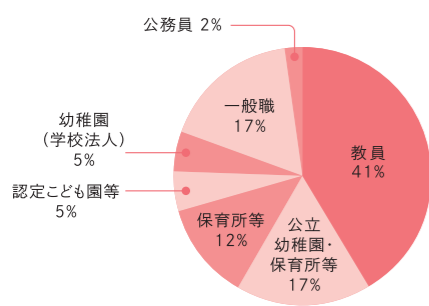

保育教育学科 & 地域文化学科の卒業後の進路

2022年度(令和4年度) 卒業生就職率

就職率 **100%**

※2022年度の実績(2023年5月1日現在)

保育教育学科 **100%**

地域文化学科 **100%**

学科別就職率内訳

学 科	卒業生数(人)	就職希望者数(人)	就職決定者数(人)	県内就職者数(人)	県内就職率(%)
保育教育学科	41	41	41	17	41.5
地域文化学科	76	75	75	42	56.0
合 計	117	116	116	59	50.9

進路の特徴

保育教育学科

- ①公立・私立の保育所・幼稚園・認定子ども園への就職や、小学校教員・特別支援学校教員などの就職が多い
- ②一般職は公務員、教育系の民間企業等

地域文化学科

- ①高い県内就職率 ②多様な職種への就職
- ③情報系にも強い ④公務員や学校教員の輩出

保育教育学科業種別データ

業種別の就職先

地域文化学科業種別データ