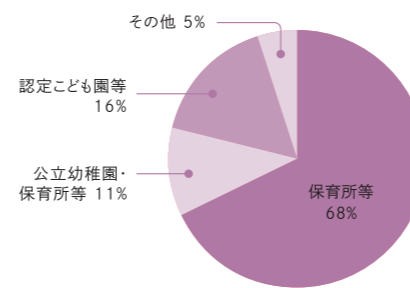

保育学科 & 総合文化学科*の卒業後の進路

2022年度(令和4年度) 卒業生就職率

就職率 **98.5%**

※令和5年4月より文化情報学科へ名称変更

※2022年度の実績(2023年5月1日現在)

保育学科 **100%**

総合文化学科 **96.7%**

学科別就職率内訳

学 科	卒業生数(人)	就職希望者数(人)	就職決定者数(人)	県内就職者数(人)	県内就職率(%)	進学希望者数(人)	進路決定者数(人)
保育学科	40	38	38	32	84.2	2	2
総合文化学科	39	30	29	23	79.3	8	7
合 計	79	68	67	55	82.1	10	9

進路の特徴

保育学科

- ①高い県内就職率 ②就職希望者の9割以上が保育職に
- ③公務員保育士・幼稚園教諭を輩出

総合文化学科

地元**に強い!**
さまざまな業種に

保育学科業種別データ

業種別の就職先

総合文化学科業種別データ

保育学科

2022年度卒業生の主な就職先 ()内は人数

【公立幼稚園・保育所等】県内：松江市(保)、津和野町(保)、隠岐の島町(保)、県外：広島県庄原市(保)【社会福祉法人・保育所等】県内：あい来福祉会 かなで保育園、愛耕福祉会(2)、愛和福祉会 出雲スマイル保育園、出雲乳児福祉会 出雲乳児保育所、おつか福祉会(2)、亀の子たから保育園、恵寿会出雲サンサン保育園、里方福祉会さどがた保育園、袖師保育所、坪内宝珠会、ねむの木福祉会(5)、浜山福祉会、ひらぎの保育園、益田市社会福祉協議会、松江福祉会、瑞穂福祉会、みその児童福祉会出雲聖園マリア園、みその児童福祉会 津和野幼花園、県外：鳥取福祉会、岡山千鳥福祉会 大元ちどり保育園【認定子ども園等】県内：坪内朋和学園、せんだん会、鉄道弘済会松江認定子ども園(あさひ園)、出東福祉会出東子ども園、光幼稚園 認定子ども園 光幼保園、県外：勝愛学園【その他】県外：米子聖園ベビーホーム、LIGHT CLUB