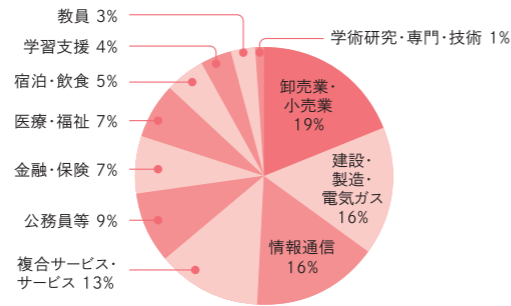

保育教育学科 & 地域文化学科の卒業後の進路

2022年度(令和4年度) 卒業生就職率

就職率 **100%**

※2022年度の実績(2023年5月1日現在)

保育教育学科 **100%**

地域文化学科 **100%**

学科別就職率内訳

学 科	卒業生数(人)	就職希望者数(人)	就職決定者数(人)	県内就職者数(人)	県内就職率(%)
保育教育学科	41	41	41	17	41.5
地域文化学科	76	75	75	42	56.0
合 計	117	116	116	59	50.9

進路の特徴

保育教育学科

- ①公立・私立の保育所・幼稚園・認定子ども園への就職や、小学校教員・特別支援学校教員などの就職が多い
- ②一般職は公務員、教育系の民間企業等

地域文化学科

- ①高い県内就職率 ②多様な職種への就職
- ③情報系にも強い ④公務員や学校教員の輩出

保育教育学科業種別データ

業種別の就職先

地域文化学科業種別データ

保育教育学科

2022年度卒業生の主な就職先 ()内は人数

【私立保育所等】県内：社会福祉法人松江福祉会、社会福祉法人飯南町社会福祉協議会、県外：社会福祉法人鳥取子ども学園、アイグラン あい保育園仁保、HITOWA キッズライフ【私立幼稚園等】県内：学校法人坪内朋和学園、県外：観音寺幼稚園【認定子ども園等】県外：認定子ども園くりのみ幼稚園、認定子ども園サムエル薬師が丘子どもの園【公立幼稚園・保育所等】県内：松江市、安来市、県外：鳥取市(2)、米子市、広島市、丸亀市【教員】県内：鳥根県(小学校4、特別支援学校3)、県外：石川県(小学校)、愛媛県(小学校)、大分県(小学校2)、鹿児島県(特別支援学校)、京都府(小学校2)、堺市(小学校)、広島県(小学校)、横浜市(小学校)【一般職】県内：エステック、さんびる、ツルハグループドラッグ&ファーマシー西日本、パント、松江赤十字病院、県外：マリミキ、ホンダ四輪販売西中国【公務員】県外：航空自衛隊(一般曹候補生)