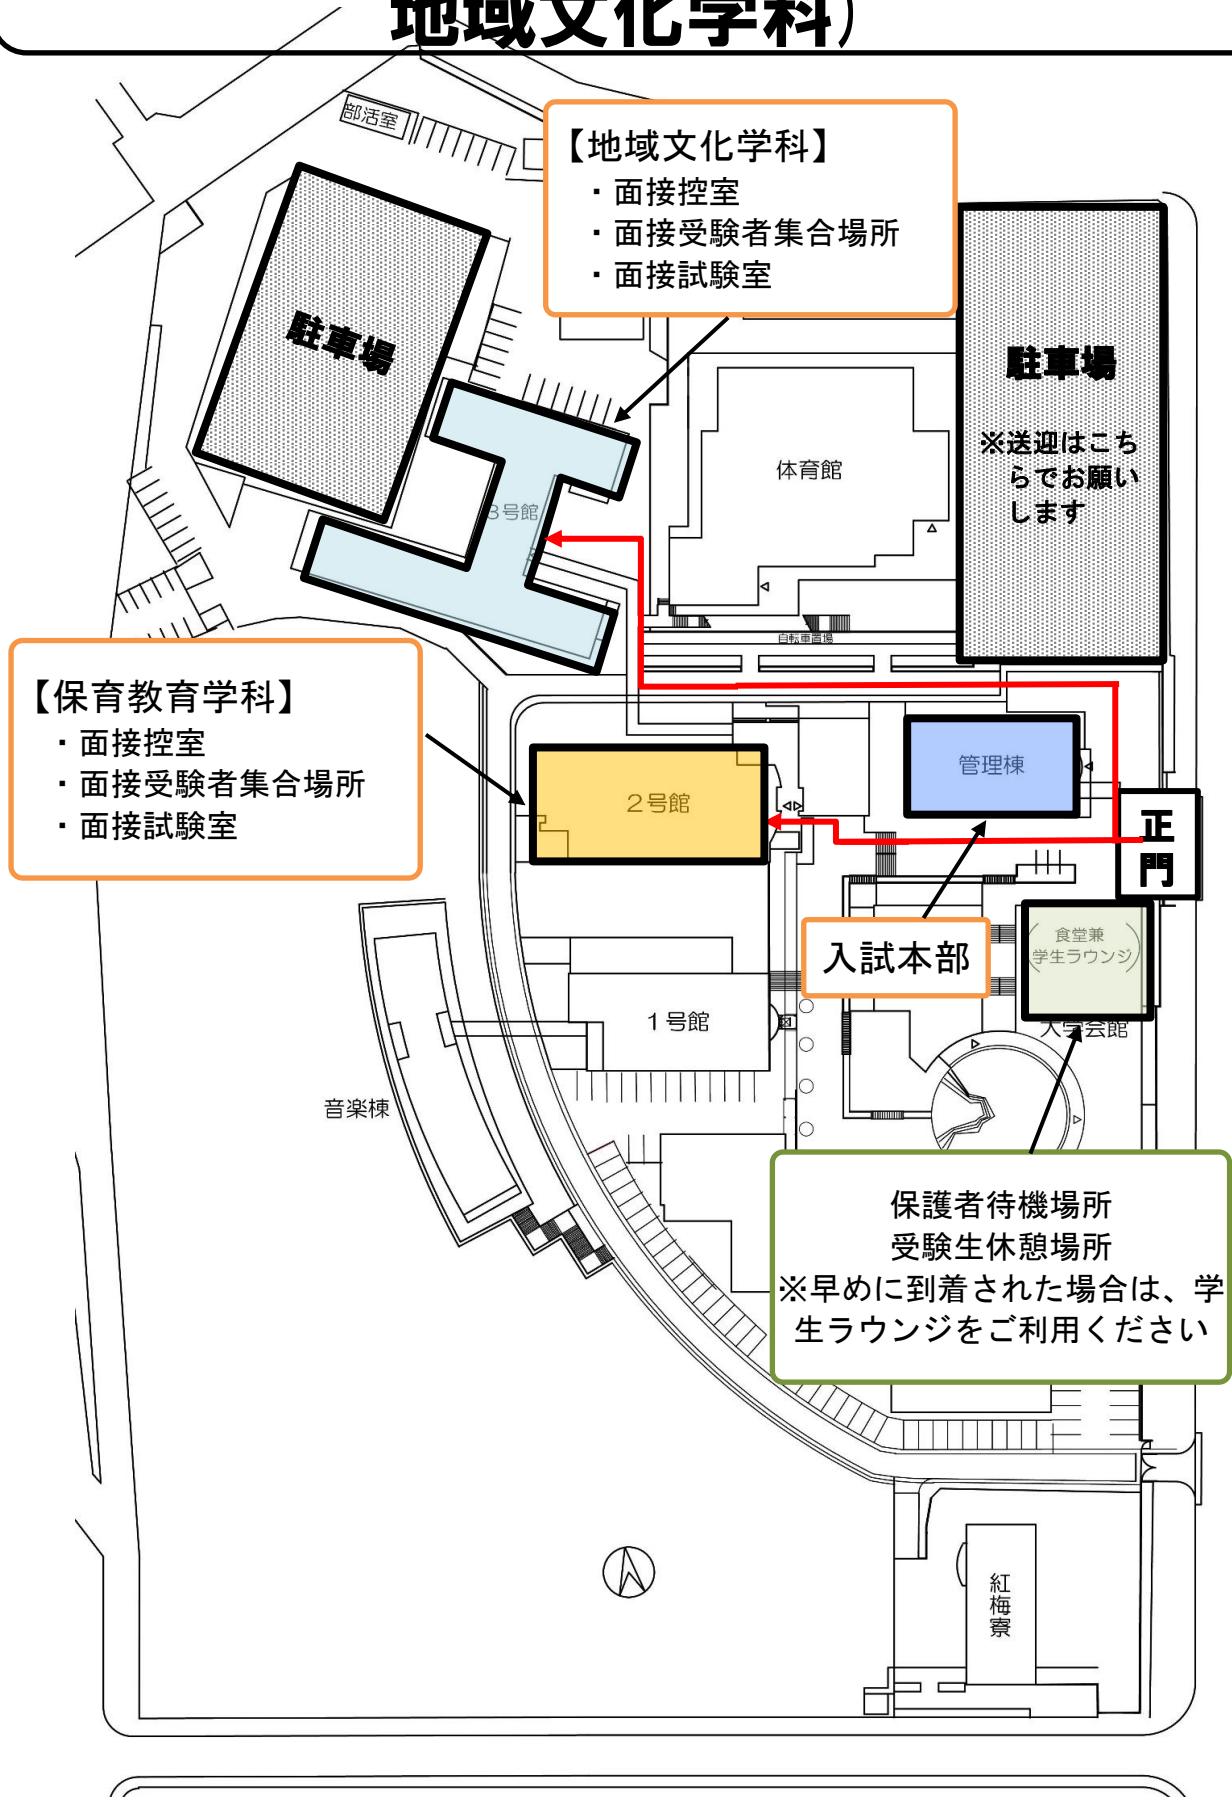

試験会場全体図 (保育教育学科・地域文化学科)

【地域文化学科】

- ・面接控室
- ・面接受験者集合場所
- ・面接試験室

【保育教育学科】

- ・面接控室
- ・面接受験者集合場所
- ・面接試験室

駐車場
※送迎はこちら
らでお願い
します

2号館

管理棟

正門

入試本部

食堂兼
学生ラウンジ

保護者待機場所
受験生休憩場所
※早めに到着された場合は、学
生ラウンジをご利用ください

紅梅寮

地域文化学科会場 (面接控室、面接試験室)

3号館