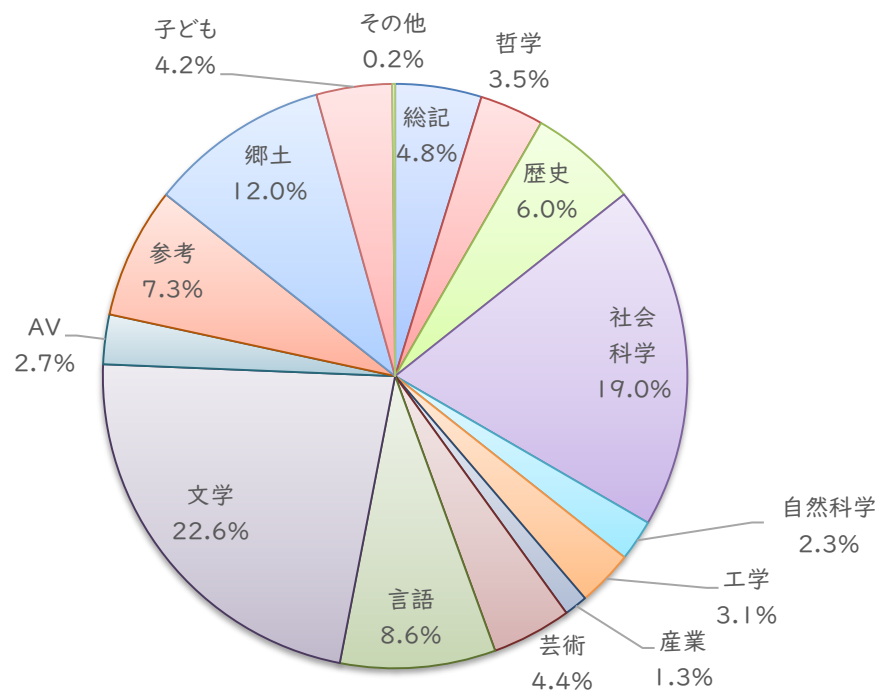

令和6年度 受入蔵書統計

	令和6年度4月末		受入冊数				計
	蔵書冊数		図書館購入	寄贈	研究費	その他	
合計	129,600	13,017	73	76	1	0	150

赤字は洋書※内統計

●令和6年度4月末分類別蔵書冊数

総記	哲学	歴史	社会科学	自然科学	工学	産業	芸術	言語	文学	AV	参考	郷土	子ども	その他
6,181	4,595	7,760	24,656	2,950	4,009	1,677	5,702	11,123	29,272	3,553	9,419	12,935	5,420	198

■ 総記
 ■ 哲学
 ■ 歴史
 ■ 社会…
 ■ 自然…
 ■ 工学
 ■ 産業
 ■ 芸術
 ■ 言語
 ■ 文学
 ■ AV
 ■ 参考
 ■ 郷土
 ■ 子ども
 ■ その他

●令和6年度4月末学術雑誌所蔵種数

125種 (うち洋雑誌 35種)