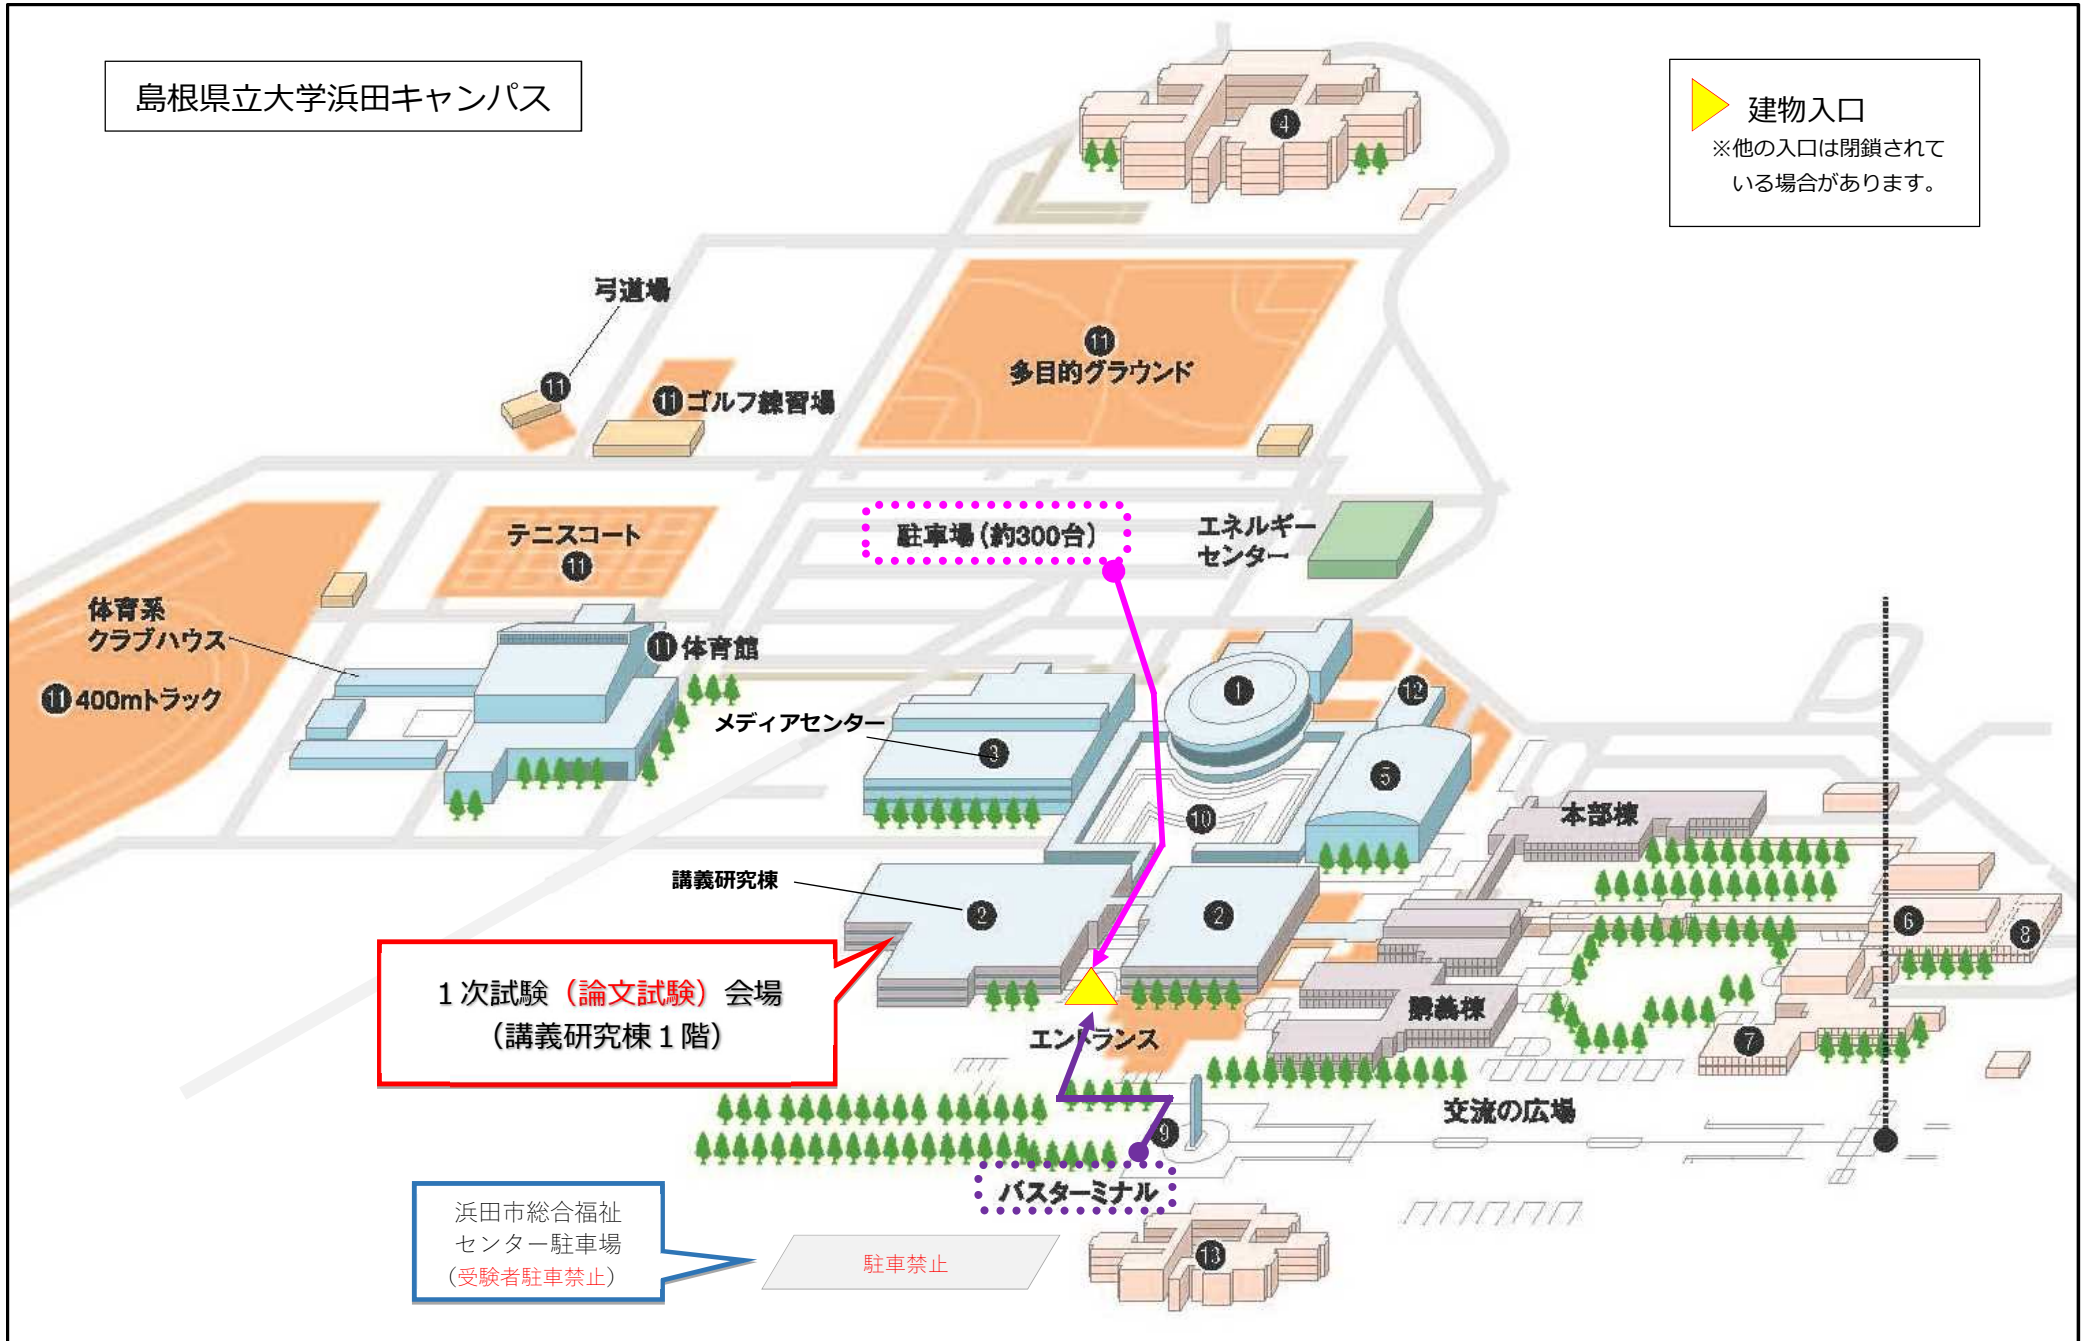

島根県立大学職員採用 1 次試験（論文試験）会場案内図

(注) 駐車場から論文試験会場（講義研究棟）への道順