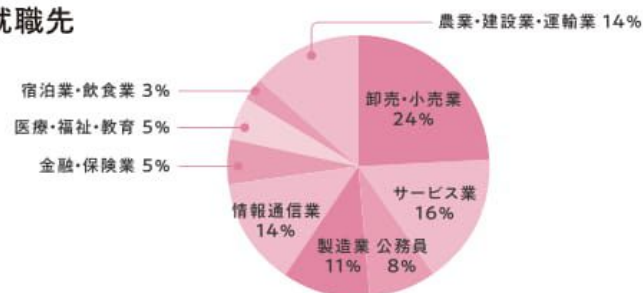

保育学科 & 総合文化学科の卒業後の進路

2019年度(令和元年度)卒業生就職率

就職率 **100%**

※2019年度の実績(2020年5月1日現在)

保育学科 **100%**

総合文化学科 **100%**

学科別就職率内訳

学科	卒業生数(人)	県内就職者数(人)	就職希望者数(人)	就職決定者数(人)	就職率(%)	進学希望者数(人)	進路決定者数(人)
保育学科	41	23	36	36	100	5	5
総合文化学科	47	25	37	37	100	6	5
合計	88	48	73	73	100	11	10

業種別の就職先

保育学科業種別データ

総合文化業種別データ

○ 保育学科

公務員/松江市(2)、安来市、米子市、大山町

【県内就職決定の社会福祉法人・保育所等】

社会福祉法人あい川保育園、社会福祉法人愛耕福祉会、社会福祉法人出雲北陽なかの保育園、社会福祉法人松生会、社会福祉法人玉依会なの花保育園(2)、社会福祉法人ひよし福祉会ひよし第2保育園、社会福祉法人松江福祉公社こぼと保育園、社会福祉法人わかさ福祉会緑ヶ丘保育所、ひらぎの保育所、認定こども園まどころナーサリースクール、社会福祉法人花の村幼保連携型認定こども園あさりこども園、学校法人光幼稚園認定こども園光幼稚園、社会福祉法人島根ライトハウス(3)