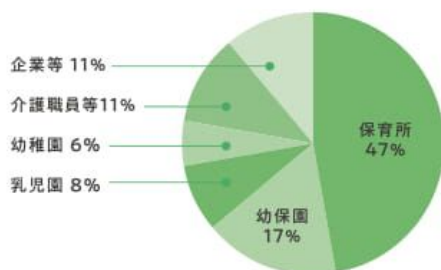

保育学科 & 総合文化学科の卒業後の進路

2019年度(令和元年度)卒業生就職率

就職率 **100%**

※2019年度の実績(2020年5月1日現在)

保育学科 **100%**

総合文化学科 **100%**

学科別就職率内訳

学科	卒業生数(人)	県内就職者数(人)	就職希望者数(人)	就職決定者数(人)	就職率(%)	進学希望者数(人)	進路決定者数(人)
保育学科	41	23	36	36	100	5	5
総合文化学科	47	25	37	37	100	6	5
合計	88	48	73	73	100	11	10

業種別の就職先

保育学科業種別データ

総合文化業種別データ

○ 保育学科

公務員/松江市(2)、安来市、米子市、大山町

【県内就職決定の社会福祉法人・保育所等】

社会福祉法人あい川保育園、社会福祉法人愛耕福祉会、社会福祉法人出雲北陽なかの保育園、社会福祉法人松生会、社会福祉法人玉依会なの花保育園(2)、社会福祉法人ひよし福祉会ひよし第2保育園、社会福祉法人松江福祉公社こぼと保育園、社会福祉法人わかさ福祉会緑ヶ丘保育所、ひらぎの保育所、認定こども園まどころナーサリースクール、社会福祉法人花の村幼保連携型認定こども園あさりこども園、学校法人光幼稚園認定こども園光幼稚園、社会福祉法人島根ライトハウス(3)