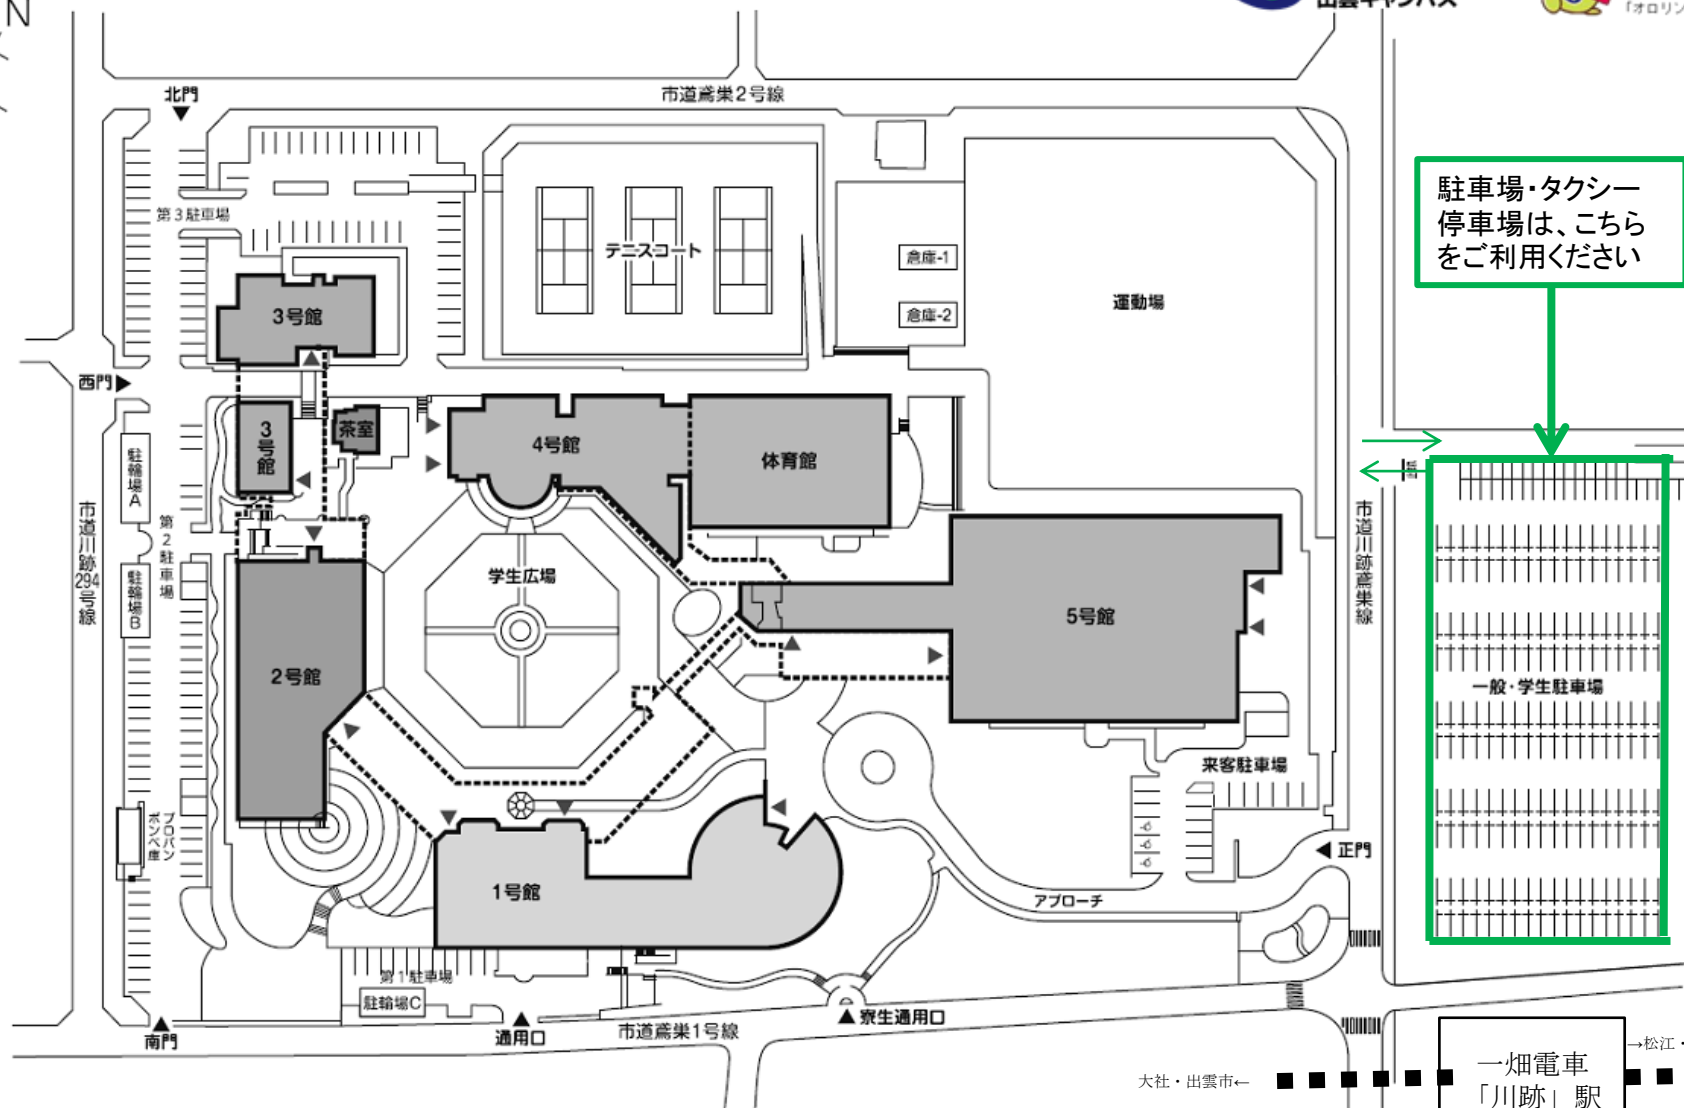

出雲キャンパス 全体図

地域のニーズに応え、地域と協働し、地域に信頼される大学

駐車場・タクシー
停車場は、こちら
をご利用ください

一畑電車
「川跡」駅

大社・出雲市←

→松江・平田