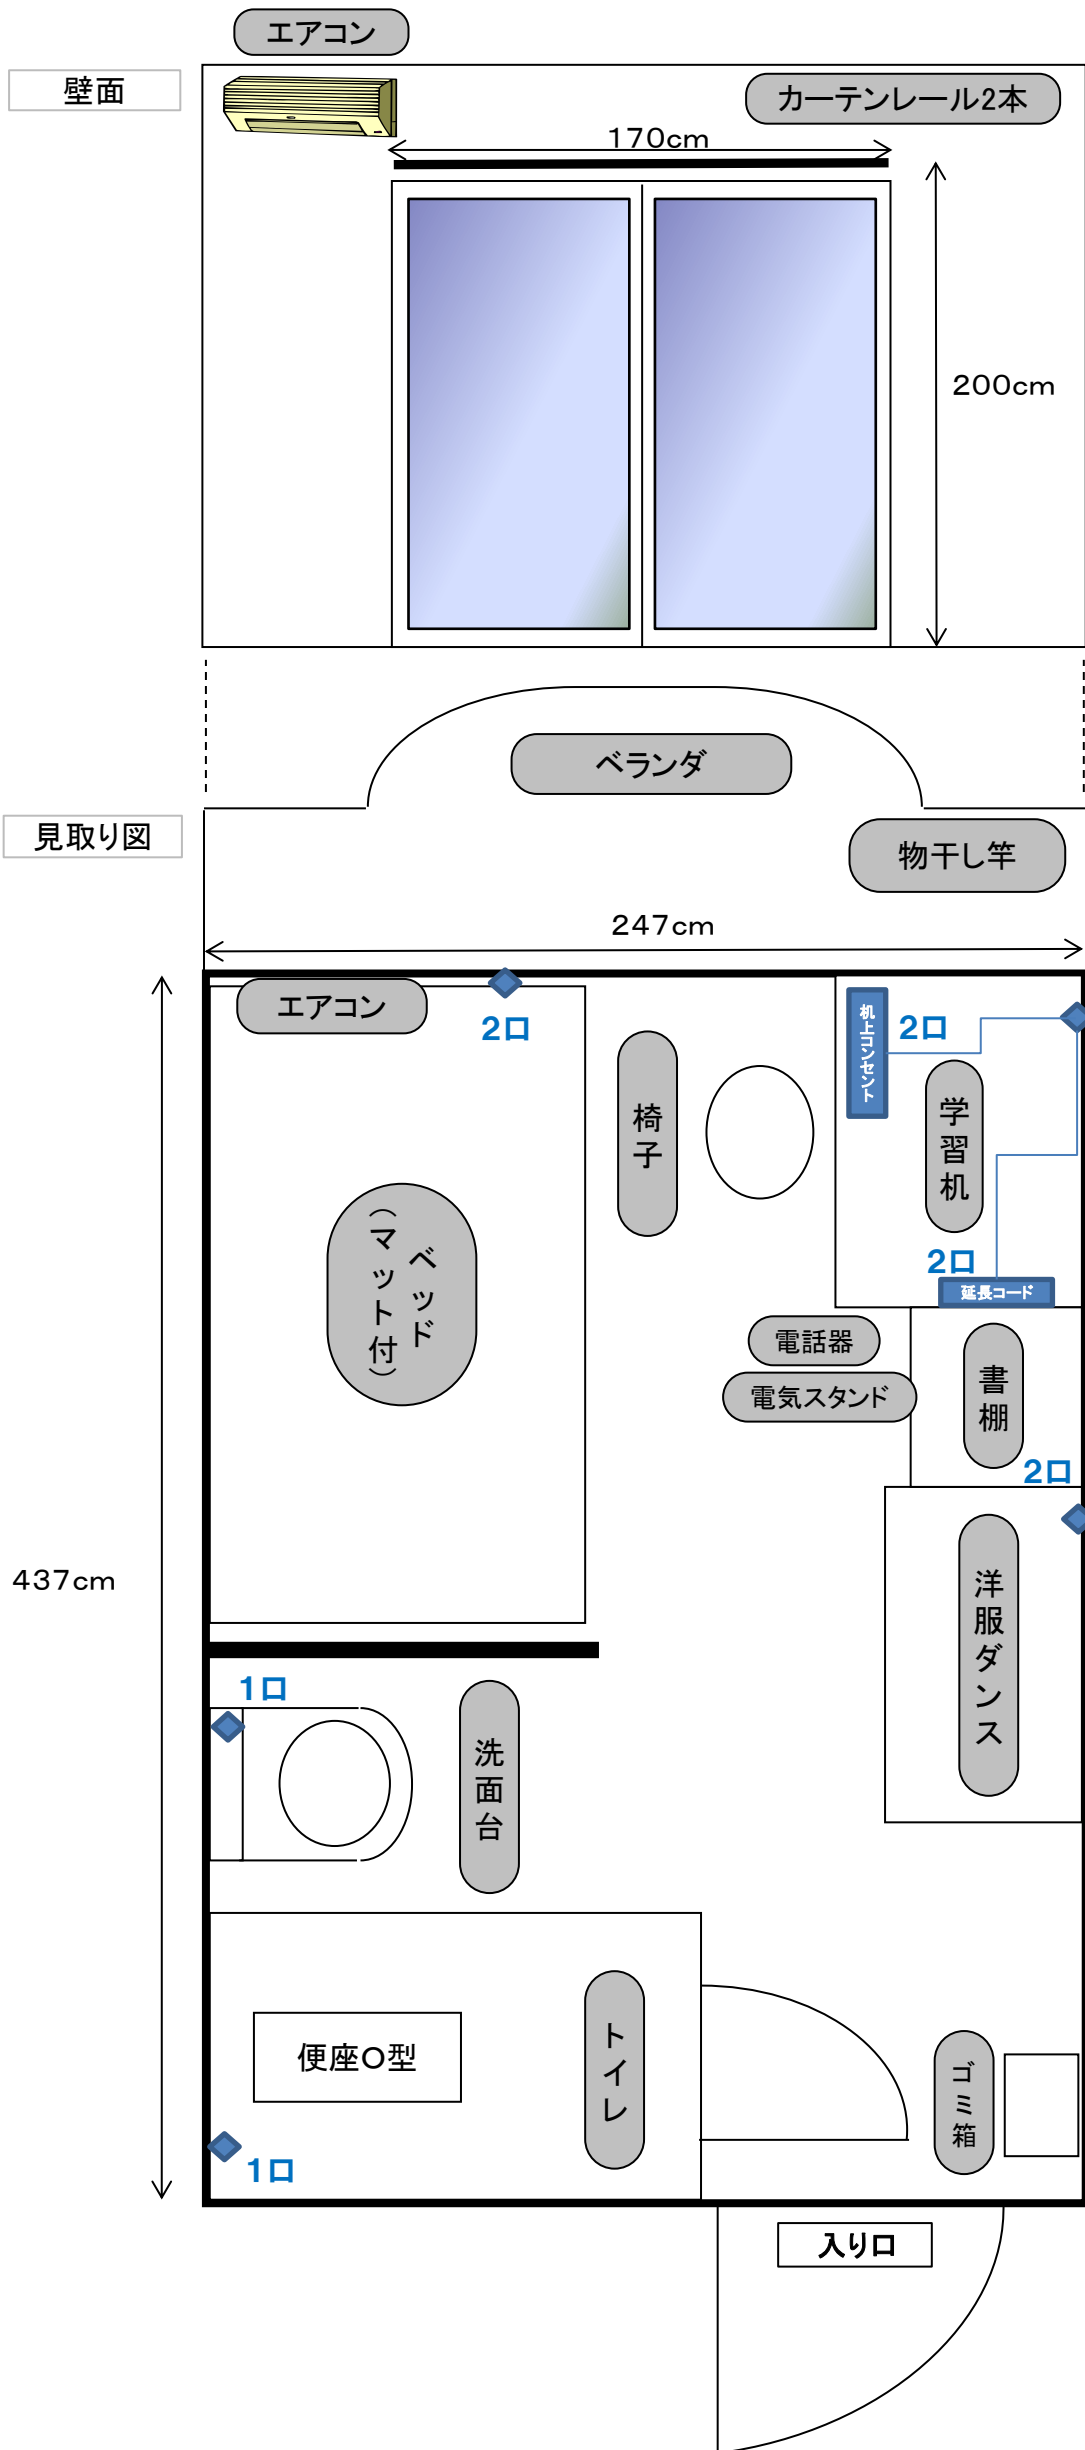

【学生寮個室見取図】

- 設備の寸法(単位:cm)
- 学習机 (W105 × D67 × H72)
 - 書棚 (W45 × D45 × H145)
 - 洋服ダンス (W90 × D59 × H180)
 - ベッド (W103 × D211 × H83)
 - カーテンレール × 2本
(窓の大きさ W170 × H200)
- ◆ コンセント位置 (数字は空き口)

個室入り口からベランダ側に向かい撮影。
手前右ドアがトイレ入り口。
(図と配置が左右逆になっています。)

奥から、書棚、学習机、洋服ダンス。
(図と配置が異なる場合があります。)

洗面台
(図と配置が左右逆になっています。)

※設備などの配置は左右逆の場合があります。