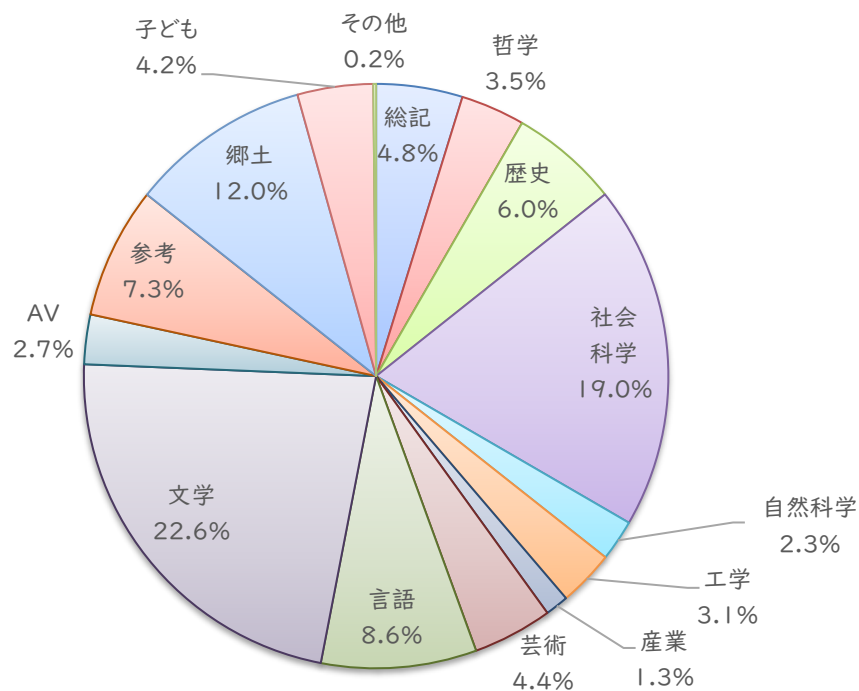

# 令和6年度 受入蔵書統計

	令和6年度11月末		受入冊数				計					
	蔵書冊数		図書館購入	寄贈	研究費	その他						
合計	131,266	13,050	1,162	0	620	23	34	10	0	0	1,816	33

赤字は洋書※内統計

## ●令和6年度11月末分類別蔵書冊数

総記	哲学	歴史	社会科学	自然科学	工学	産業	芸術	言語	文学	AV	参考	郷土	子ども	その他
6,181	4,595	7,760	24,656	2,950	4,009	1,677	5,702	11,123	29,272	3,553	9,419	12,935	5,420	198

■ 総記
 ■ 哲学
 ■ 歴史
 ■ 社会…
 ■ 自然…
 ■ 工学
 ■ 産業
 ■ 芸術
 ■ 言語
 ■ 文学
 ■ AV
 ■ 参考
 ■ 郷土
 ■ 子ども
 ■ その他